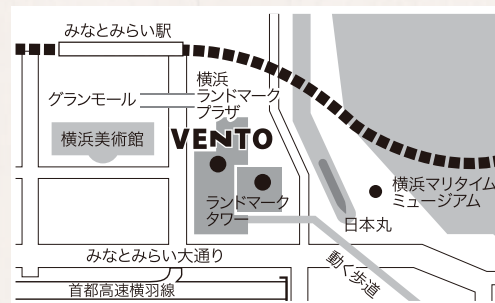

- ・マイク/プロジェクター・ビンゴゲーム
- ・スクリーン・CD/DVDプレーヤー

用途に合った設備も充実!

トラットリア ヴェント
神奈川県横浜市西区みなとみらい
2-2-1-2ランドマークプラザ5F
Tel. 045-222-5570
<http://www.trattoria-vento.com/>

TRATTORIA
VENTO
ピッツァ・パスタ・グリル料理

PARTY PLAN

97mm
(折り込み面)