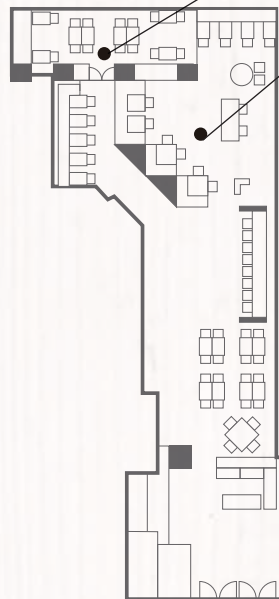

A4 巻三つ折りリーフレット

<外面>

大きな窓の個室と
広いダイニング

大きな窓が自慢の多目的ルーム 16名様まで着席で使えます

広々としたメインフロア。立食で
100名様以上がご利用出来ます。

控え室にも使える広い
プライベートルーム

貸切パーティー承ります

お気軽にご相談下さい。

100mm
(中面)

100mm
(中面)

97mm
(折り込み面)